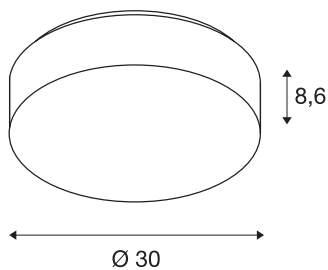

LIPSY 30 Drum CW

applique et plafonnier apparent LED outdoor, blanc, IP44, 3000/4000 K

Avec leur design intemporel, discret, les appliques et plafonniers de la série LIPSY DRUM sont des solutions privilégiées pour les domaines d'application les plus divers. La série de luminaires en acier avec un écran en verre acrylique englobe plusieurs tailles de boîtiers. Le large angle de rayonnement en combinaison avec le module LED puissant permet un éclairage homogène. Le driver incorporé permet un branchement direct au réseau 230 V. La couleur de lumière du produit peut être commutée entre 3000 K et 4000 K.

INFORMATIONS TECHNIQUES

N° art.	1002075
Code IP	IP 44
Montage	Apparent
Infos de montage	Plafond, Mur
Tension nominale primaire	220-240V ~50/60Hz
Courant / tension secondaire	350 mA
Indice de protection	I
Wattage	13.5 W
Température ambiante min.	-20 °C
Température ambiante max.	30 °C
Hauteur du courant d'appel	25 A
Durée du courant d'appel	300 µs
Effet stroboscopique (SVM)	0.01
Lumen	1600 / 1650 lm
Température de couleur	3000/4000 Kelvin
Coloris	blanc
CRI	80
Caractéristiques LXXBXX	L70B50
Durée de vie	50000 h
Faisceau lumineux	directement
Hauteur	8.6 cm
Diamètre	30 cm

Source Lumineuse

916351		Poids net	0.672 kg
		Poids brut	1.073 kg
		BIG WHITE, page	329