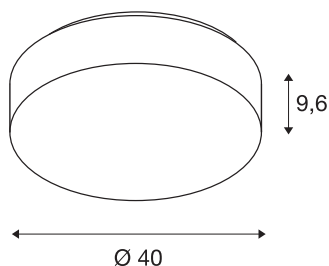

## LIPSY 50 Drum CW

applique et plafonnier apparent LED outdoor, blanc, IP44, 3000/4000 K

Avec leur design intemporel, discret, les appliques et plafonniers de la série LIPSY DRUM sont des solutions privilégiées pour les domaines d'application les plus divers. La série de luminaires en acier avec un écran en verre acrylique englobe plusieurs tailles de boîtiers. Le large angle de rayonnement en combinaison avec le module LED puissant permet un éclairage homogène. Le driver incorporé permet un branchement direct au réseau 230 V. La couleur de lumière du produit peut être commutée entre 3000 K et 4000 K.

## INFORMATIONS TECHNIQUES

N° art.	1002077
Code IP	IP 44
Montage	Apparent
Infos de montage	Plafond, Mur
Tension nominale primaire	220-240V ~50/60Hz
Courant / tension secondaire	500 mA
Indice de protection	I
Wattage	20 W
Température ambiante min.	-20 °C
Température ambiante max.	40 °C
Hauteur du courant d'appel	30 A
Durée du courant d'appel	300 µs
Effet stroboscopique (SVM)	0.01
Lumen	2450 / 2600 lm
Température de couleur	3000/4000 Kelvin
Coloris	blanc
CRI	80
Caractéristiques LXXBXX	L70B50
Durée de vie	50000 h
Faisceau lumineux	directement
Hauteur	9.6 cm
Diamètre	40 cm

## Source Lumineuse

916360		<b>Poids net</b>	1.006 kg
		<b>Poids brut</b>	1.663 kg
		<b>BIG WHITE, page</b>	329