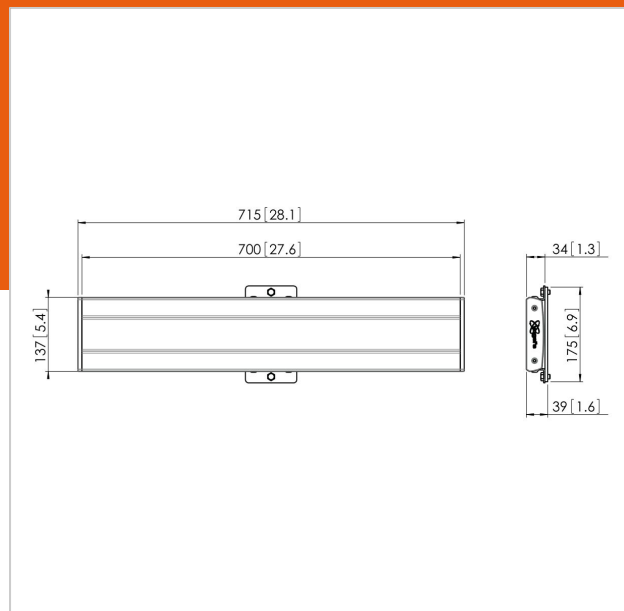

PFB 3407 La barre d'interface noir

N° d'article (SKU)
Couleur

7234070
Noir

Principaux avantages

- Modulable à l'infini
- Modulaire
- Installation rapide et simple

La barre d'interface PUC 3407 fait partie du système modulaire Connect-it vous permettant de créer votre propre solution de montage au plafond pour les écrans de moyenne et grande taille.

Le PFB 3407 convient pour les écrans de taille moyenne et grande pesant jusqu'à 80 kg avec un support de montage horizontal max. de 650 mm.

PFB 3407 La barre d'interface noir

www.vogels.com

VOGEL'S HOLDING BV 2019 (c) Tous droits réservés.
Sous réserve d'erreurs d'impression et de modifications techniques ou de prix.
Date :2019-05-09

Spécifications

N° type produit	PFB 3407
N° d'article (SKU)	7234070
Couleur	Noir
EAN emballage unitaire	8712285329449
Largeur	715
Certifié TÜV	Oui
Garantie	5 ans
Hauteur max. interface (mm)	180
Largeur max. interface (mm)	715
Fischer intégré	Oui
Profondeur max. interface (mm)	35
Modèle max. trous de fixations hor. (mm)	650
Charge max. sur poteau (kg)	160
Charge max. au mur (kg)	53
Modèle min. trous de fixations hor. (mm)	100