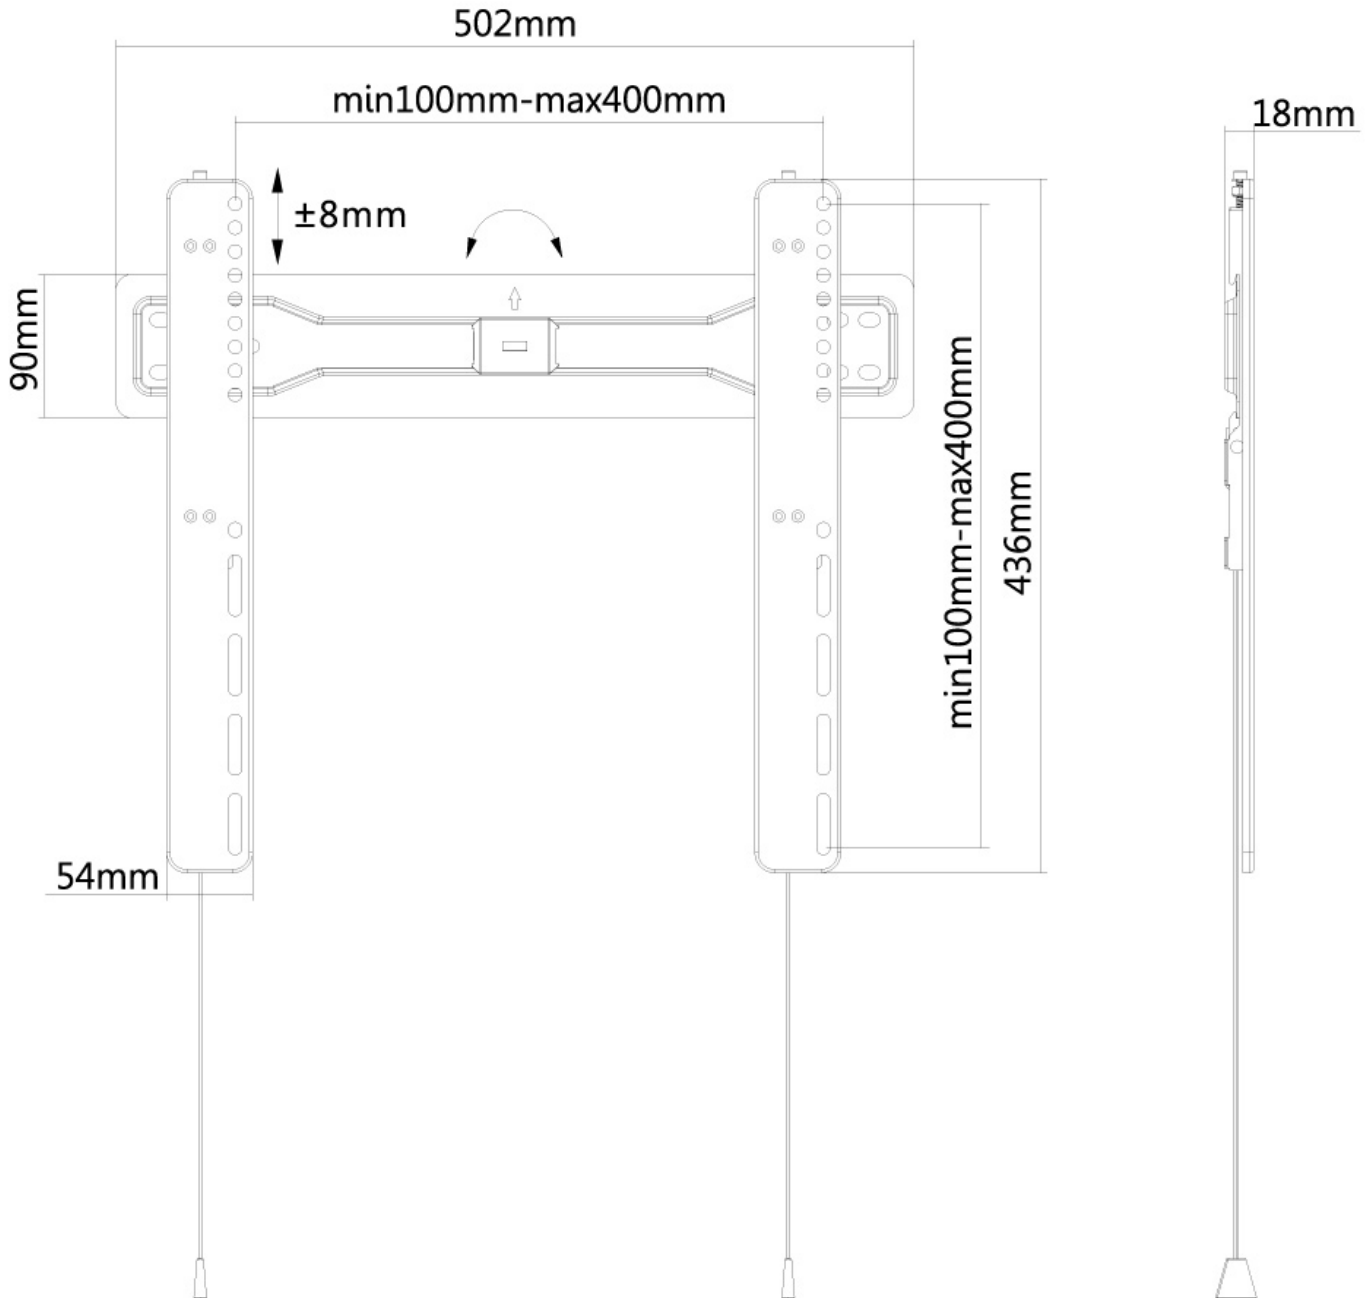

LED-W400BLACK

SUPPORT MURAL NEWSTAR ÉCRANS PLAT

NewStar Products Europe B.V.
Wateringweg 62/B
2031 EJ HAARLEM
THE NETHERLANDS

Phone : +31(0)23-5478888
Fax : +31(0)23-5478889
Email : info@newstar.nl
Website : www.newstar.eu

NewStar cannot be held liable for any inaccuracies and copyrights.
No part of this publication may be reproduced and/or published by print, photocopy, microfilm or in any other way, without prior written permission of NewStar Computer Products Europe BV.