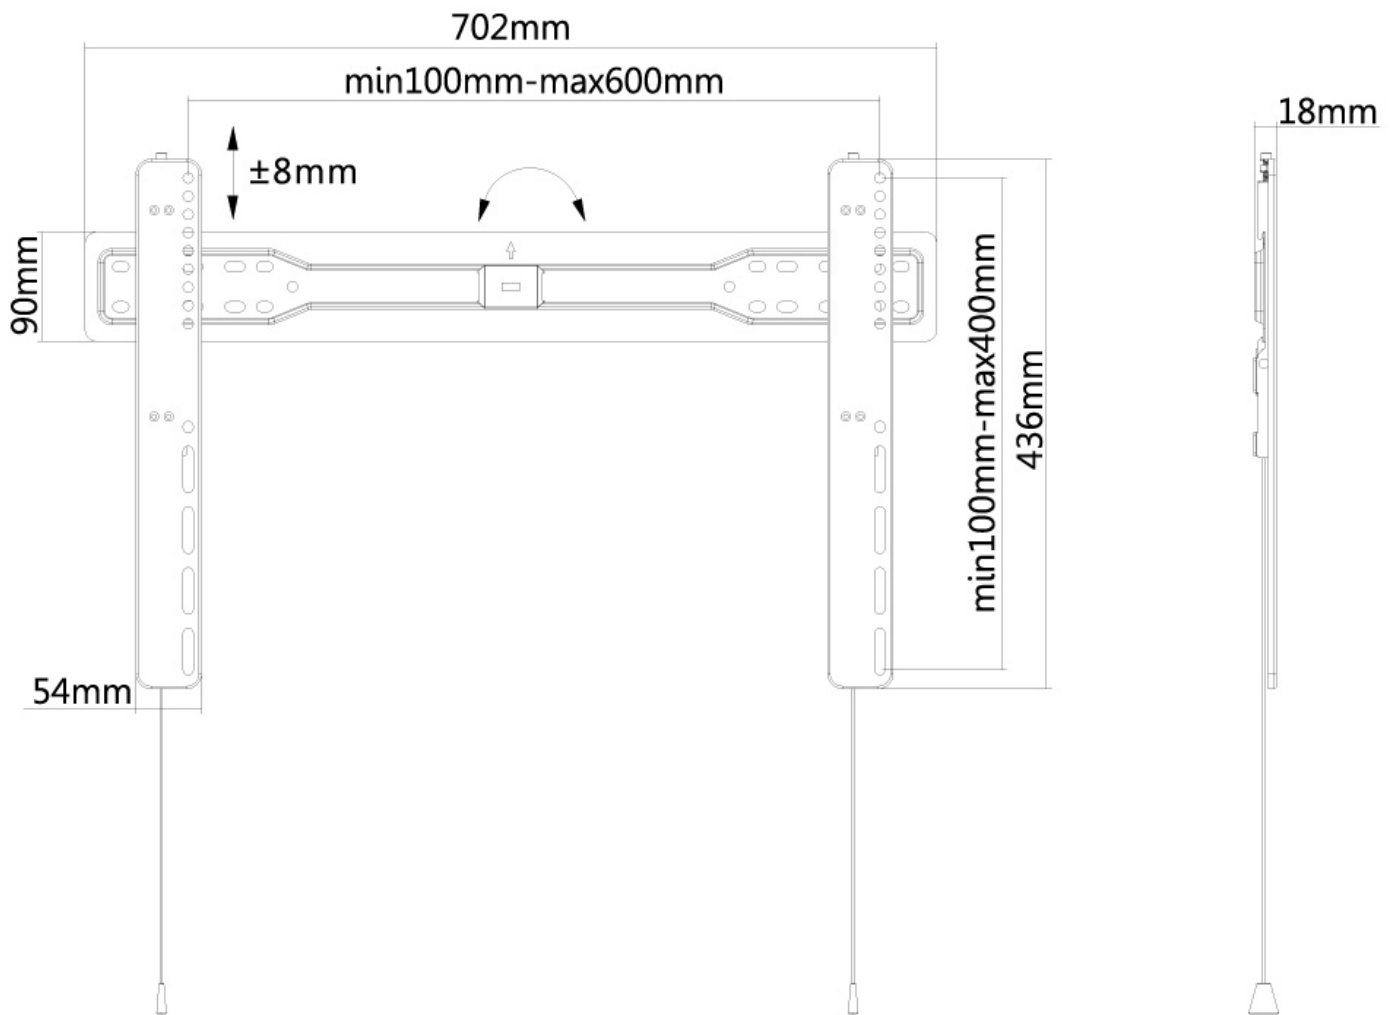

LED-W600BLACK

SUPPORT MURAL NEWSTAR ÉCRANS PLAT

NewStar Products Europe B.V.
Wateringweg 62/B
2031 EJ HAARLEM
THE NETHERLANDS

Phone : +31(0)23-5478888
Fax : +31(0)23-5478889
Email : info@newstar.nl
Website : www.newstar.eu

NewStar cannot be held liable for any inaccuracies and copyrights.
No part of this publication may be reproduced and/or published by print, photocopy, microfilm or in any other way, without prior written permission of NewStar Computer Products Europe BV.