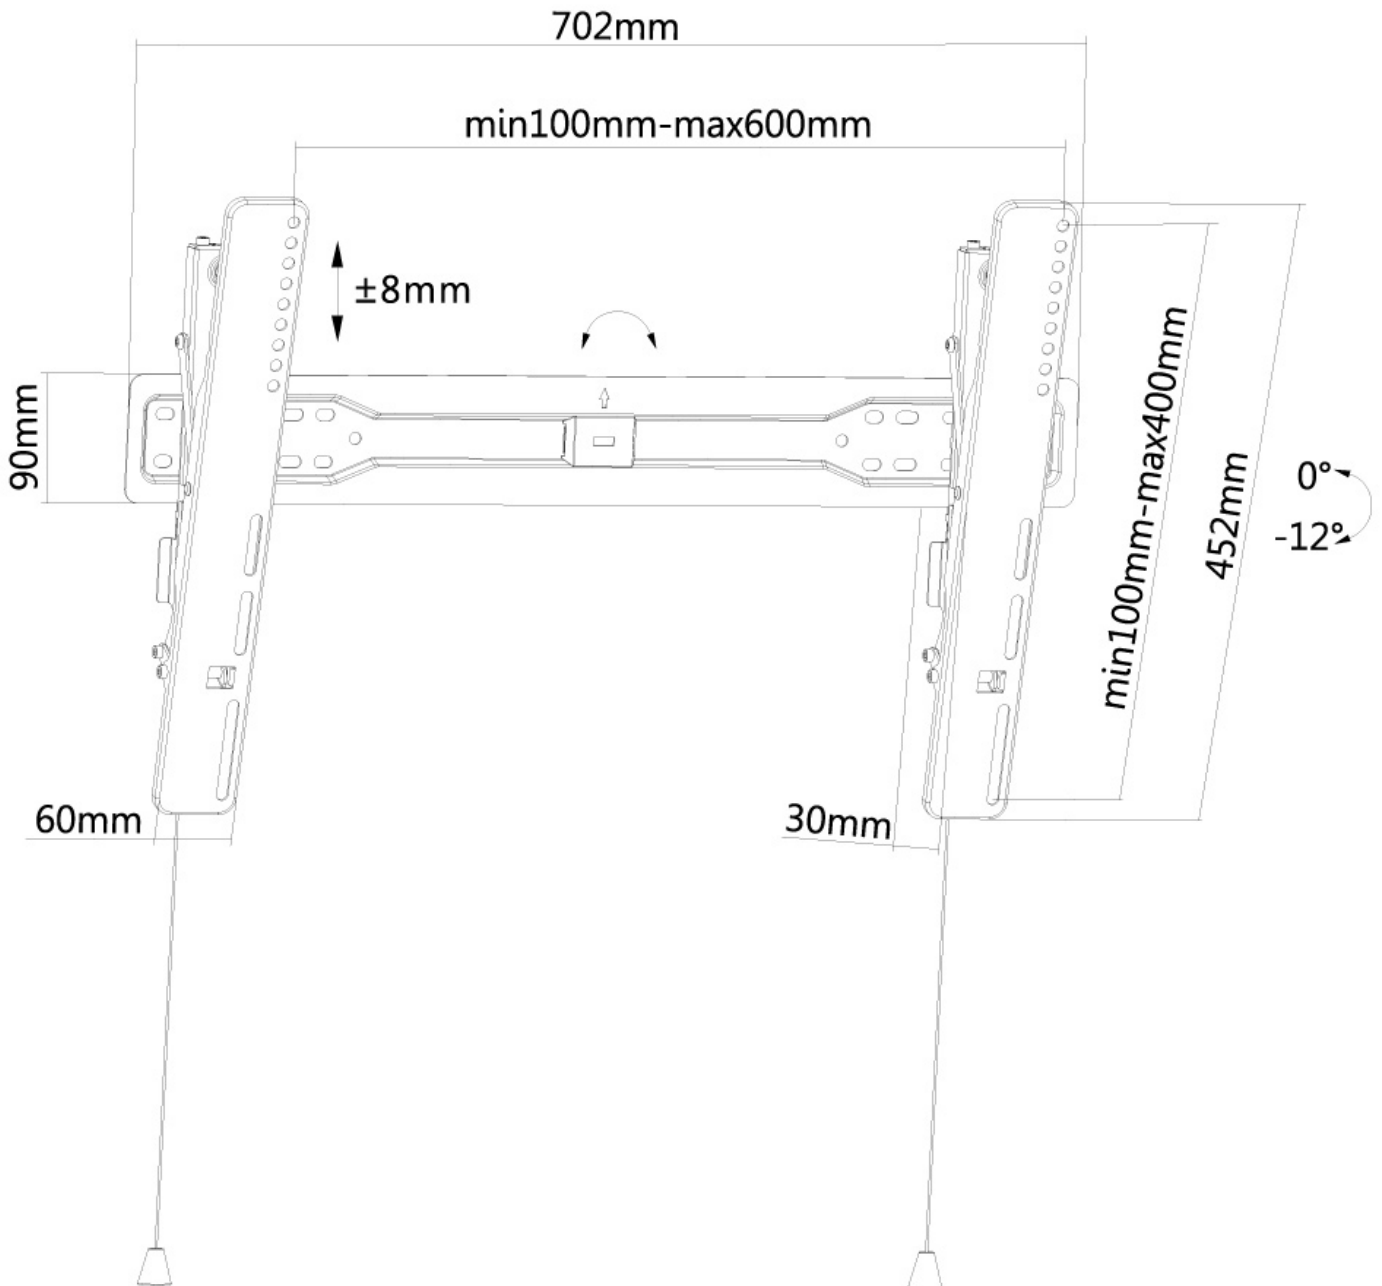

LED-W650BLACK

SUPPORT MURAL NEWSTAR ÉCRANS PLAT

NewStar Products Europe B.V.
Wateringweg 62/B
2031 EJ HAARLEM
THE NETHERLANDS

Phone : +31(0)23-5478888
Fax : +31(0)23-5478889
Email : info@newstar.nl
Website : www.newstar.eu

NewStar cannot be held liable for any inaccuracies and copyrights.
No part of this publication may be reproduced and/or published by print, photocopy, microfilm or in any other way, without prior written permission of NewStar Computer Products Europe BV.