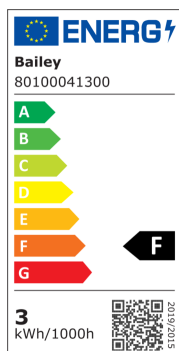

LED Ecobasic PAR11 GU10 DIM 3W (35W) 270lm 830 38D

Numéro d'article 80100041300

BAI Ecobasic LED PAR11 MR11 GU10 3W 3000K 38° 270lm (35W) Gradable
230V-240V 35x47mm Lampe LED Réflecteur

Étant donné que ces lampes à petit budget sont très durables en raison de leur faible consommation et de leur longue durée de vie, elles sont à la fois ECOlogical et ECONomic. Plage de température ambiante: -20°C tot +35°C

Attributs de Classification Générale

Groupe ETIM	Lampes
Classe ETIM	Lampe LED
Code produit	80100041300
Marque	Bailey
Nom série de produits	Ecobasic LED spot
Type de produit	PAR11

Attributs de classification

compatible IFTTT	Non
compatible avec Amazon Alexa	Non
compatible avec Google Assistant	Non
compatible avec Apple HomeKit	Non
Sécurité photobiologique selon EN 62471	autre
avec télécommande	Non
commande à distance possible	Non
durée de vie nominale moyenne [h]	20000
consommation d'énergie pondérée pour 1 000 heures [kWh]	3
Nombre minimal d'opérations de commutation	15000
classe d'efficacité énergétique	F
Désignation de lampe	autre
Indice d'efficacité énergétique (EEL)	0.11
classe de protection (IP)	IP20
longueur [mm]	47
diamètre [mm]	35
régulable	Oui
Cohérence des couleurs (McAdam-Ellipse)	SDCM6
angle de rayonnement [°]	38 - 38
couleur du boîtier	blanc
température de couleur [K]	3000 - 3000
couleur	blanc
socle	GU10
couleur de la lumière selon EN 12464-1	chaud <3 300 K
finition verre/couvercle	prisme
Lampe à filament	Non
forme de la lampe	réflecteur
indice de rendu des couleurs CRI	80-89
intensité lumineuse [cd]	140
efficacité lumineuse [lm/W]	90
flux lumineux [lm]	270 - 270
type de tension	CA
puissance de la lampe [W]	3 - 3
facteur de puissance cos phi	0.9
courant nominal [mA]	14 - 14
tension nominale [V]	220 - 240