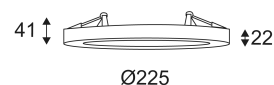

SIRA R

- Downlight rond fixe 3 en 1.
- Montage apparent ou semi-encastré.
- 3000K, 4000K ou 6000K au choix via un interrupteur à l'arrière du luminaire.
- Fixation par ressorts ajustables pour couvrir les diamètres d'encastrement de 65 à 180mm.
- Convertisseur non dimmable intégré dans l'appareil.