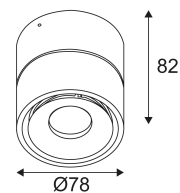

CLAC 1 MINI

- Applique murale ou plafonnier orientable.
- Convertisseur dimmable intégré à l'appareil.
- Compatible avec variateur début et fin de phase.

CODE	COULEUR	MATIÈRE	AC	LED	T° (K)	Nominal Lumen	System Lumen
WA182WW05	NOIR MAT	ALUMINIUM	AC 230V	8W	3000K	750 Lm	467 Lm
WA182WW30	BLANC MAT	ALUMINIUM	AC 230V	8W	3000K	750 Lm	467 Lm

Montage sur un mur ou un plafond.

Usage intérieur uniquement.

Protection contre la pénétration de corps supérieurs à 12mm. Sans protection contre l'eau.

Résistance : 0,23 Joule.

Produit à isolation principale qui comporte des dispositifs reliant l'ensemble de ses parties métalliques accessibles au conducteur de protection.

Orientation verticale possible du luminaire pour un maximum de 90°.

Orientation horizontale possible du luminaire pour un maximum de 355°.

Faisceau 38°.

Homologation CE.

IRC>90

"Durée de vie" des moteurs de lumière.

RG1.

Testé à 650°.

Alimentation incluse.

Le produit est dimmable avec la majorité des dimmers. Vérifiez la compatibilité avec l'installation.

Garantie 3 ans.

Courbe photométrique disponible sur le site web: www.indigo-lighting.com