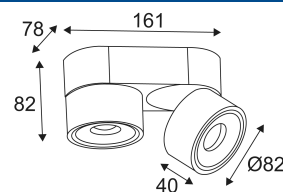

CLAC 2 MINI

- Applique murale ou plafonnier orientable.
- Convertisseur dimmable intégré à l'appareil.
- Compatible avec variateur début et fin de phase.

CODE	COULEUR	MATIÈRE	AC	LED	T° (K)	Nominal Lumen	System Lumen
WA183WW05	NOIR MAT	ALUMINIUM	AC 230V	2x8W	3000K	2x750 Lm	2x467 Lm
WA183WW30	BLANC MAT	ALUMINIUM	AC 230V	2x8W	3000K	2x750 Lm	2x467 Lm

Montage sur un mur ou un plafond.

Usage intérieur uniquement.

Protection contre la pénétration de corps supérieurs à 12mm. Sans protection contre l'eau.

Résistance : 0,23 Joule.

Produit à isolation principale qui comporte des dispositifs reliant l'ensemble de ses parties métalliques accessibles au conducteur de protection.

Orientation verticale possible du luminaire pour un maximum de 90°.

Orientation horizontale possible du luminaire pour un maximum de 355°.

Faisceau 38°.

Homologation CE.

IRC>90

"Durée de vie" des moteurs de lumière.

RG1.

Testé à 650°.

Alimentation incluse.

Le produit est dimmable avec la majorité des dimmers. Vérifiez la compatibilité avec l'installation.

Garantie 3 ans.

Courbe photométrique disponible sur le site web: www.indigo-lighting.com