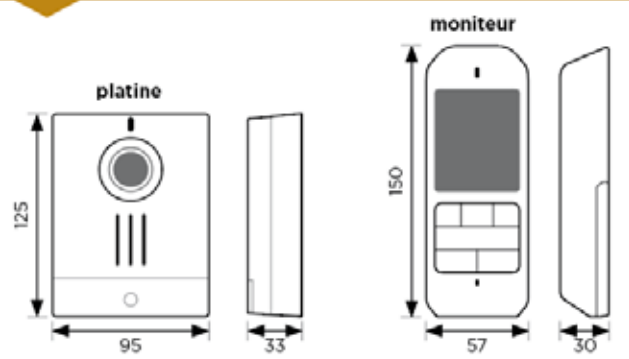

DIMENSIONS (mm)

CARACTÉRISTIQUES

PLATINE DE RUE SAILLIE

- Plastique ABS peinture couleur alu
- Alimentation: 6 piles lithium AA LR06 (non fournies)
- Caméra orientable manuellement en hauteur
- Angle de vue 110° horizontal

MONITEUR

- Moniteur sans fil avec chargeur
- Base à fixer ou à poser au choix
- Ecran 2,4 pouces
- Ajustement de l'écran (mode paysage ou portrait)
- Mémorisation automatique des images (3 images par appels et 100 appels mémorisés)
- Mémorisation manuelle (1 photo par appel)
- Batterie rechargeable fournie
- Signal batterie faible avec message d'alerte sur le moniteur
- 4 types de sonnerie

PLUS BESOIN DE CÂBLAGE POUR BÉNÉFICIER D'UNE SOLUTION EFFICACE POUR SÉCURISER VOTRE LOGEMENT !

TECHNOLOGIE DECT

Le carillon vidéo sans fil WL11 utilise la technologie DECT (Digital Enhanced Cordless Telephone) qui est une norme de transmission numérique pour la téléphonie.

- Elle offre un grand choix de canaux ainsi qu'une qualité sonore supérieure.
- Elle permet d'offrir des équipements de téléphonie très économiques, très faciles à déployer.
- Elle permet une meilleure distance de communication par rapport au wifi (en champ libre : 100 m en DECT contre 35 m en wifi, en moyenne).