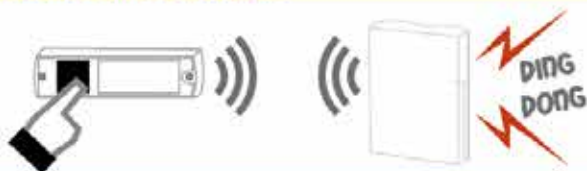

- › d'enregistrer manuellement une image
- › de changer l'angle de vue de la caméra de votre platine,
- › d'effectuer une rotation du moniteur afin d'avoir une vision plein écran.

LA SOLUTION POUR REMPLACER VOTRE ANCIENNE SONNETTE

› ANCIENNE SONNETTE SANS FIL

› NOUVELLE INSTALLATION DECT

ENREGISTREMENT D'IMAGES

Le carillon vidéo sans fil WL11 enregistre automatiquement 3 images par appel.

La mémoire interne a une capacité de 100 images. En cas d'absence, vous pourrez facilement les consulter pour voir qui est venu sonner.