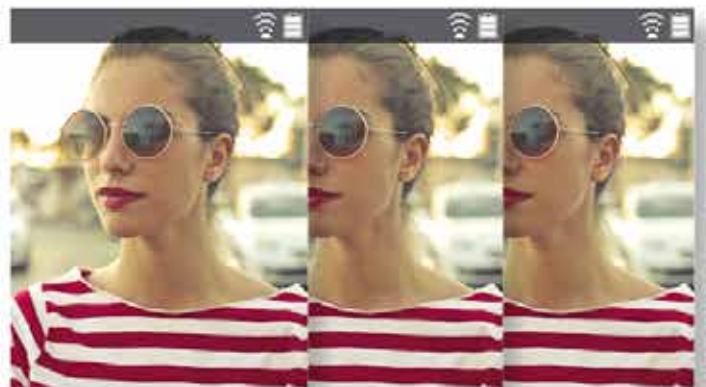

› ANCIENNE SONNETTE SANS FIL

› NOUVELLE INSTALLATION DECT

ENREGISTREMENT D'IMAGES

Le carillon vidéo sans fil WL11 enregistre automatiquement 3 images par appel.

La mémoire interne a une capacité de 100 images. En cas d'absence, vous pourrez facilement les consulter pour voir qui est venu sonner.

L'utilisateur peut également prendre manuellement des photos supplémentaires des visiteurs pour une plus grande sécurité.

LE CARILLON VIDÉO SANS FIL IDÉAL POUR VOTRE TRANQUILLITÉ

LA COMMUNICATION
À PORTÉE DE MAIN

Mieux qu'un carillon sans fil, avec la technologie DECT du WL11, vous pouvez avoir l'image de votre interlocuteur et communiquer avec lui grâce au moniteur portatif.

CAMÉRA GRAND ANGLE AVEC FONCTION ZOOM

La caméra à haute résolution de 230.000 pixels est équipée d'un grand angle de 110°.

Cela permet d'obtenir une image complète d'un groupe de plusieurs personnes, indépendamment de leur position vis-à-vis du portier. Avec la fonction zoom vous pouvez examiner chaque segment de l'image pour une identification claire. een duidelijke identificatie.