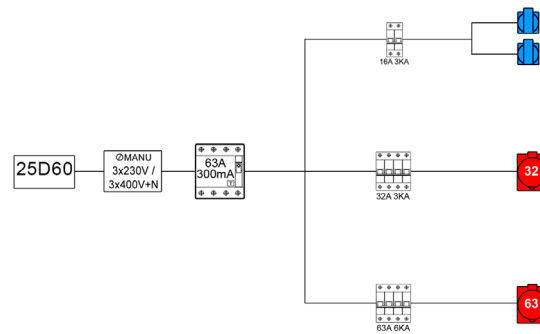

Code: EL-8100-20D

I: 32A

U: 3x230V OF 3x400V+N

DIM: 800x600x300mm

1

Code: EL-8200-20D

I: 63A

U: 3x230V OF 3x400V+N

DIM: 800x600x300mm

1

Code: EL-8230-20D

I: 80A

U: 3x230V OF 3x400V+N

DIM: 800x600x300mm

1