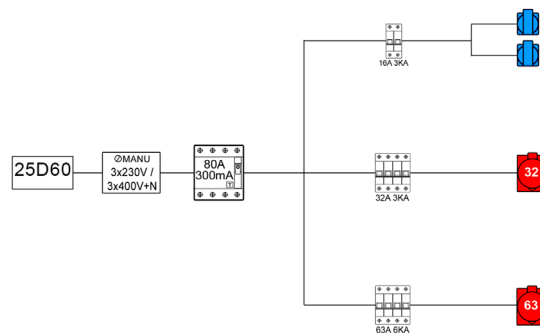

Code: EL-8100-20D

I: 32A

U: 3x230V OF 3x400V+N

DIM: 800x600x300mm

1

Code: EL-8200-20D

I: 63A

U: 3x230V OF 3x400V+N

DIM: 800x600x300mm

1

Code: EL-8230-20D

I: 80A

U: 3x230V OF 3x400V+N

DIM: 800x600x300mm

1