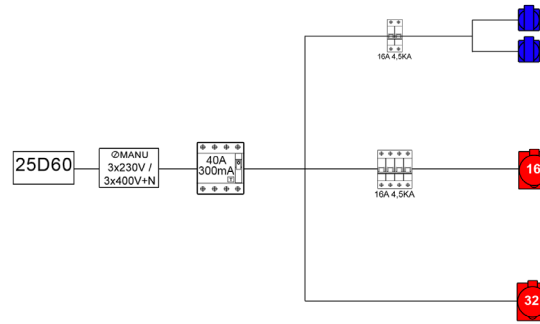

Code: EL-8100-20D

I: 32A

U: 3x230V OF 3x400V+N

DIM: 800x600x300mm

1

Code: EL-8200-20D

I: 63A

U: 3x230V OF 3x400V+N

DIM: 800x600x300mm

1

Code: EL-8230-20D

I: 80A

U: 3x230V OF 3x400V+N

DIM: 800x600x300mm

1