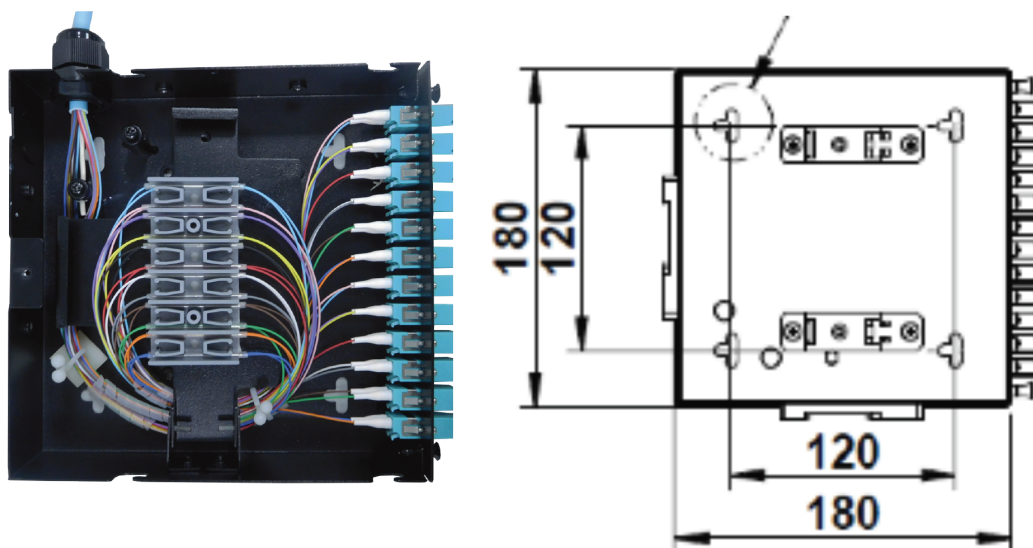

Présentation du produit

Le boîtier rail DIN Enbeam a été conçu pour une installation murale ou sur rail DIN et peut contenir de 12 à 24 fibres. La possibilité d'utiliser des fibres à structure serrée ou à structure libre rend ce boîtier compatible avec de nombreuses applications. Le plateau d'épissure à charnière permet d'accéder complètement et facilement aux raccordements et permet de stocker l'excès de fibre tout en maintenant le rayon de courbure adéquat.

Caractéristiques du produit

Élément	Valeur
apparent	oui
type de connecteur	LC Duplex
avec coupleurs	oui
adapté au nombre de coupleurs	12
adapté au type de fibre	monomode
direction de sortie	droit
avec protection contre la poussière	oui
indice de protection (IP)	IP20
température ambiante	-20...85 °C
largeur	180 mm
hauteur	180 mm

Boîtier Rail DIN Enbeam 12 LC Duplex (24 Fibres) Monomode Bleu

Référence du produit: 208-215

excel
without compromise.

profondeur

40 mm

Spécifications supplémentaires

Accessoires inclus

Dessin de produit

Informations concernant les références produits

Référence du produit	Description
208-210	Boîtier Rail DIN Enbeam 12 SC Simplex (12 Fibres) Monomode Bleu
208-211	Boîtier Rail DIN Enbeam 12 SC/APC Simplex (12 Fibres) Monomode Vert
208-212	Boîtier Rail DIN Enbeam 12 SC Simplex (12 Fibres) Multimode Beige
208-213	Boîtier Rail DIN Enbeam 12 SC simplex (12 fibres) multimode - violet