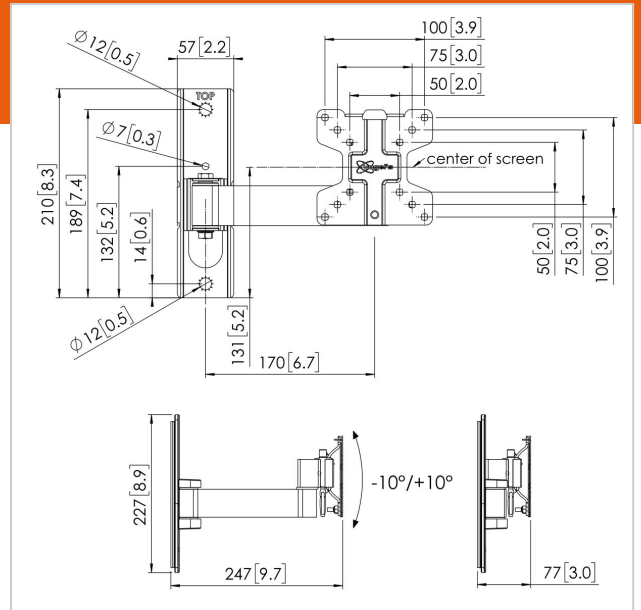

PFW 1030 Support mural basculant et pivotant pour écran

N° d'article (SKU)
Couleur

7310300
Noir

Principaux avantages

- Design haut de gamme élégant
- Inclinaison douce, sans palier
- Mise de niveau après l'installation
- Cadenas anti-vol

La gamme PFW 1000, sobre et fine, est conçue en pensant au secteur de l'hospitalité.

Le sens même de l'hospitalité est de fournir les meilleurs services à vos hôtes. Les divertissements à disposition dans les chambres font partie de ces services et les hôtes attendent la plus haute qualité ! L'esthétique sobre et le profil mince de la gamme PFW 1000 soulignent parfaitement votre contenu. En outre, un cadenas discret intégré garantit la sécurité de votre HotelTV. Vous avez ainsi l'assurance d'une solution particulièrement sûre et fine, certifiée TÜV.