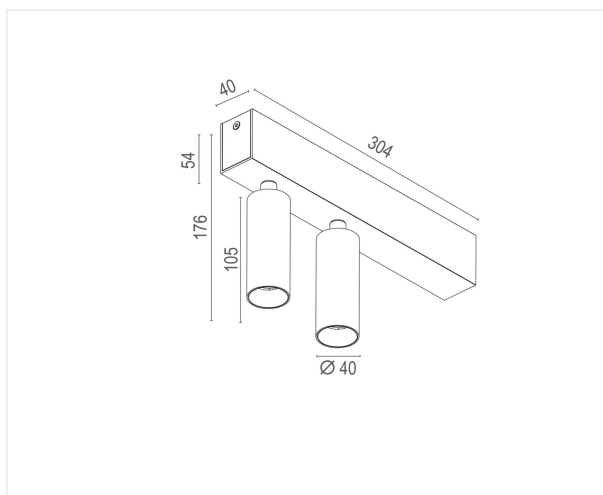

Madison Twin blanc 3000K

Luminaire apparent pour plafond ou mur en finition blanche ou noir mat moderne. Le module spot peut être tourné et incliné dans toutes les directions. Une solution idéale pour l'éclairage d'accentuation dans les espaces résidentiels ou commerciaux.

14 W 230V IP 20 CCT 3000K Im 1100 IRC >90

Référence	LVM30002W
Prix excl. TVA	€ 164,00

Dimensions patère	304 x 54 x 40 mm
Hauteur	176 mm
Matériel	Aluminium
Couleur	Blanc mat RAL 9003
LED	2 x 7 W Bridgelux COB
Courant Led	350 mA
Temp de couleur	3000K
Lumen	2 x 550 lm
IRC	>90
Faisceau	32°
IP	IP20
Label énergétique	F