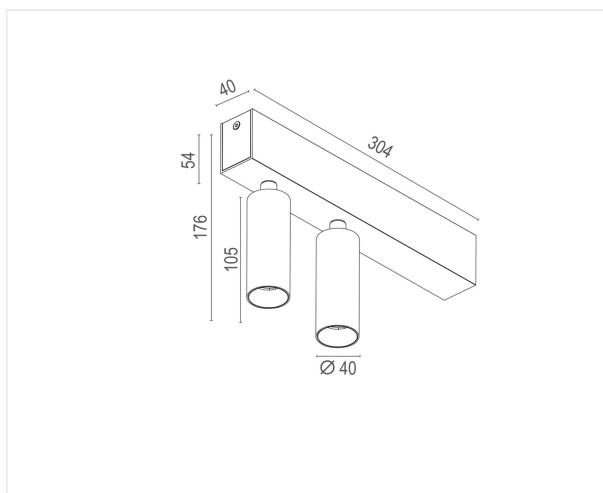

Madison Twin noir 3000K

Luminaire apparent pour plafond ou mur en finition blanche ou noir mat moderne. Le module spot peut être tourné et incliné dans toutes les directions. Une solution idéale pour l'éclairage d'accentuation dans les espaces résidentiels ou commerciaux.

14 W 230V IP 20 CCT 3000K Im 1100 IRC >90

Référence	LVM30002B
Prix excl. TVA	€ 164,00

Dimensions patère	304 x 54 x 40 mm
Hauteur	176 mm
Matériel	Aluminium
Couleur	Noir mat RAL 9005
LED	2 x 7 W Bridgelux COB
Courant Led	350 mA
Temp de couleur	3000K
Lumen	2 x 550 lm
IRC	>90
Faisceau	32°
IP	IP20
Label énergétique	F