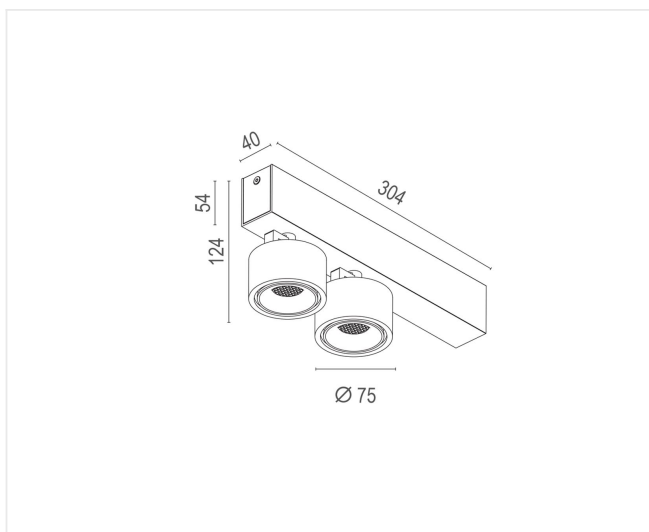

## Kygo Twin blanc 3000K

Luminaire apparent pour plafond ou mur avec un faisceau lumineux très puissant. Le module spot peut être tourné et incliné pour orienter la lumière dans toutes les directions. Finition blanche ou noire mat. Une solution idéale pour l'éclairage d'accentuation dans les espaces résidentiels ou commerciaux.

**20W 230V IP20 CCT 3000K Im 1600 IRC >90**

|                |           |
|----------------|-----------|
| Référence      | LVK30002W |
| Prix excl. TVA | € 190,00  |

|                   |                          |
|-------------------|--------------------------|
| Dimensions patère | 304 x 54 x 40 mm         |
| Hauteur           | 124 mm                   |
| Matériel          | Aluminium                |
| Couleur           | Blanc mat- RAL 9003      |
| LED               | 2 x 10 W - Bridgelux COB |
| Courant Led       | 500 mA                   |
| Temp de couleur   | 3000K                    |
| Lumen             | 2 x 800 lm               |
| IRC               | >90                      |
| Faisceau          | 32°                      |
| IP                | IP20                     |
| Label énergétique | F                        |