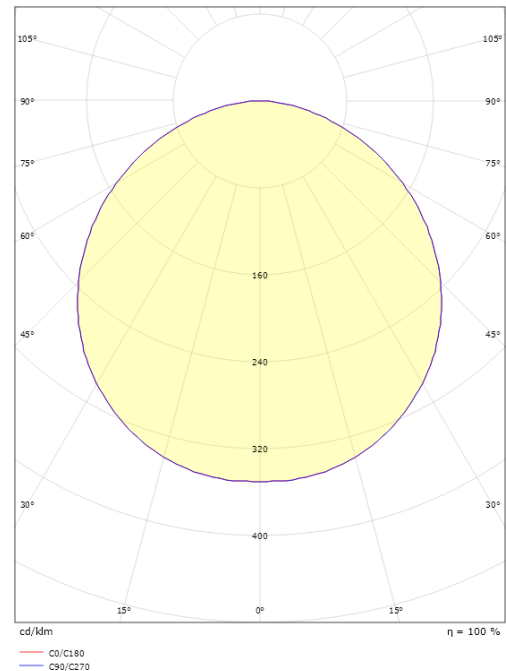

Frame Round Graphite 670lm 3000K Ra>80 Coupure de phase descendante

Codes-articles: 605061
EAN: 7021986050615

Électrique

Wattage: 7W
System wattage: 7W
Tension: 230V
Nombre maximal de luminaires par disjoncteur: B10: 77, B16: 123, C10: 77, C16: 123

Source lumineuse

Type de source lumineuse: LED (non interchangeable)
Source lumineuse incluse: Oui
Luminous flux: 670lm
Efficacité: 96 lm/W
Température des couleurs: 3000K
Rendu des couleurs (CRI): Ra>80
Facteur MacAdams: SDCM: 3
Durée de vie: L70/B20>100,000
Durée de vie: L80/B20>75,000
Distribution de la lumière: Directe
Optique: Plastic Opal
Faisceau: 110°
Groupe de risque photobiologique: RG 0

Contrôle/Dimming

Type: Coupure de phase descendante

Protection

Classe Isolation: Classe II
Classe de protection incendie: 850°C - 30s

Énergie et approbations

Classe énergétique (2021-): E
Breeam: Conforme Hea 01 pour un éclairage sans scintillement

Matériaux et finition

Embase: Aluminium
Couleur: Graphite
Matériau de la verrine: Polycarbonate stabilisé aux UV

Montage/Connexion

Montage: Surface, Intérieur / Extérieurs
Câble: Bornier sans vis
Embrayage: Bornier sans vis

Dimensions (mm)

Hauteur (mm) H: 77
Diameter (mm) D: 270
Poids (kg) brutto/netto: 2.39 / 1.9

Emballage

Dimensions de l'emballage (mm): 278 x 275 x 92

7 0 2 1 9 8 6 0 5 0 6 1 5