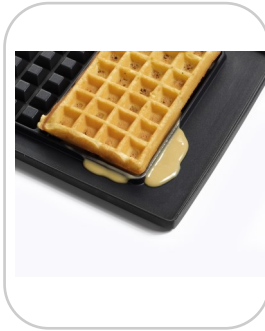

Ces prix de vente sont
des prix conseillés.
Sous réserve de
modifications.

Stadsheide 11, B-3500 Hasselt
Trade Mart Utrecht 3e etage X3 D418

Belgique
Pays Bas

+32 (0)11 22 21 71
+31 (0)85 273 67 69

info@fritel.com
nederland@fritel.com

www.fritel.com