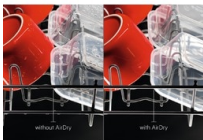

Séchage naturel

La nouvelle technologie AirDry vous permet de maximiser votre performance de séchage avec circulation d'air naturel. La porte s'ouvre automatiquement 10 cm lorsque le cycle est dans la dernière étape. Il sèche vos plats naturellement tout en réduisant vos coûts d'énergie.