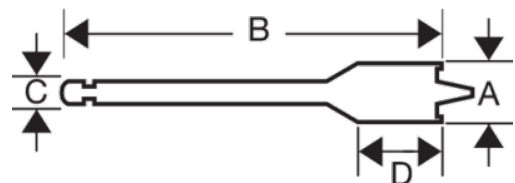

9629/9631

Mèches et forets plats pour le bois

DÉTAILS SUR LE PRODUIT

- Tige hexagonale à changement rapide, 6,35 mm
- Mèche plate pour percer le bois
- Acier à haute teneur en carbone, traitement thermique sur toute la longueur
- Lame trempée forgée directement dans la tige ronde
- Laque anticorrosion
- Mèche plate avec angle de coupe positif pour un forage plus rapide qu'avec les mèches et forets traditionnels

Follow the Fish!

ATTRIBUTS DU PRODUIT

Produit	A	B	C	D	
9629-6	6.0 mm	152 mm	6.35 mm	38 mm	43 g
9629-8	8.0 mm	152 mm	6.35 mm	38 mm	49 g
9629-10	10.0 mm	152 mm	6.35 mm	38 mm	57 g
9629-12	12.0 mm	152 mm	6.35 mm	42 mm	58 g
9629-13	13.0 mm	152 mm	6.35 mm	42 mm	58 g
9629-14	14.0 mm	152 mm	6.35 mm	42 mm	58 g
9629-16	16.0 mm	152 mm	6.35 mm	42 mm	59 g
9629-17	17.0 mm	152 mm	6.35 mm	42 mm	60 g
9629-18	18.0 mm	152 mm	6.35 mm	42 mm	61 g
9629-19	19.0 mm	152 mm	6.35 mm	42 mm	65 g
9629-20	20.0 mm	152 mm	6.35 mm	42 mm	63 g
9629-22	22.0 mm	152 mm	6.35 mm	42 mm	66 g
9629-24	24.0 mm	152 mm	6.35 mm	46 mm	66 g
9629-25	25.0 mm	152 mm	6.35 mm	46 mm	67 g
9629-26	26.0 mm	152 mm	6.35 mm	46 mm	70 g
9629-28	28.0 mm	152 mm	6.35 mm	46 mm	73 g
9629-30	30.0 mm	152 mm	6.35 mm	46 mm	75 g
9629-32	32.0 mm	152 mm	6.35 mm	46 mm	78 g
9629-35	35.0 mm	152 mm	6.35 mm	46 mm	80 g
9629-36	36.0 mm	152 mm	6.35 mm	46 mm	81 g
9629-38	38.0 mm	152 mm	6.35 mm	46 mm	84 g
9629-40	40.0 mm	152 mm	6.35 mm	46 mm	84 g
9631-6-400	6.0 mm	400 mm	6.35 mm	38 mm	96 g
9631-8-400	8.0 mm	400 mm	6.35 mm	38 mm	135 g
9631-10-400	10.0 mm	400 mm	6.35 mm	38 mm	135 g
9631-12-400	12.0 mm	400 mm	6.35 mm	42 mm	135 g
9631-14-400	14.0 mm	400 mm	6.35 mm	42 mm	140 g
9631-16-400	16.0 mm	400 mm	6.35 mm	42 mm	140 g
9631-18-400	18.0 mm	400 mm	6.35 mm	42 mm	140 g
9631-20-400	20.0 mm	400 mm	6.35 mm	42 mm	140 g
9631-22-400	22.0 mm	400 mm	6.35 mm	42 mm	145 g
9631-24-400	24.0 mm	400 mm	6.35 mm	46 mm	145 g
9631-28-400	28.0 mm	400 mm	6.35 mm	46 mm	150 g
9631-30-400	30.0 mm	400 mm	6.35 mm	46 mm	150 g
9631-32-400	32.0 mm	400 mm	6.35 mm	46 mm	155 g