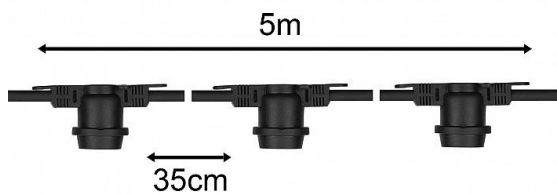

Guirlande 5M 10pcs E27 IP44

Numéro d'article 141954

BAI Guirlande à douilles 5m Noir avec 10x E27 Max 25W par Douille IP44 Classe 2 H07RN-F 2x1.5mm² avec prise et connecteur Connectable

Guirlande de 5 m, prêt à l'emploi avec 10 douilles E27 (distance ± 0,35M), avec fiche, une prise et embout. Sans lampes. Idéal pour les fêtes d'anniversaires , lors de festivals, sur les terrasses, fêtes du vin, parcs d'attractions ou pour d'autres décorations festives. A utiliser en combinaison avec les lampes LED Party Bulb. La charge maximale avec LED est 325W.

Attributs de Classification Générale

Groupe ETIM	Luminaires
Classe ETIM	Eclairage scénique
Code produit	141954
Marque	Bailey
Nom série de produits	Party light string
Type de produit	E27

Attributs de classification

type de raccordement	autre
section de conducteur [mm ²]	1.5
nombre de pôles	2
Type de câblage	Pièce de terminaison
diamètre [mm]	8.8
longueur totale [m]	5
couleur de la lumière	autre
classe de protection	II
classe de protection (IP)	IP44
régulation constante du flux lumineux	Non
Classe d'efficacité énergétique de l'éclairage fixe	autre
appareil de commande échangeable	Non
appareil	non requis
à coupler	Oui
avec pont de courant	Non
adapté à un usage extérieur	Oui
fonctionnement sur batterie	Non
puissance de raccordement [W]	25
tension nominale [V]	220 - 240
type de tension	CA
couleur	autre
avec source lumineuse	Non
source lumineuse	LED interchangeable
nombre de points lumineux	10
modèle	ensemble de câbles d'illumination