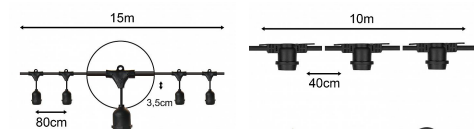

141336
Guirlande 10M 10pcs E27 IP44

142610
Guirlande 25M 25pcs E27 IP44

142611
Guirlande 50M 50pcs E27 IP44