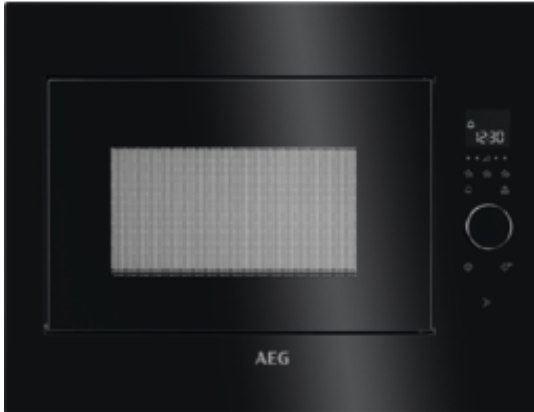

MBE2658SEB Micro-ondes

Diverses options culinaires dans votre cuisine

Ce four à micro-ondes complète idéalement votre four traditionnel. Il élargit vos options culinaires et fournit un espace four supplémentaire.

Vous n'avez qu'à le toucher pour l'ouvrir

Le four à micro-ondes s'ouvre grâce à une porte électronique à ouverture tactile. Il s'ouvre d'un simple toucher. Vous pouvez alors accéder facilement et rapidement à son contenu.

Un accès instantané aux fonctions personnalisées

Les réglages du micro-ondes fréquemment utilisés peuvent être sauvegardés et réutilisés rapidement avec vos fonctions préférées. Dès que vous réglez un programme personnalisé, activez-le simplement grâce au symbole en forme d'étoile. Plus besoin de vous souvenir des réglages exacts. Aucun geste n'est plus simple.

Caractéristiques :

- Capacité du four: 26 litres
- Commandes tactiles TouchControl pour la sélection de la puissance
- Fonctions de cuisson : Micro-ondes
- Puissance four à micro-ondes : 900 W, 5 niveaux
- Signal de fin de cuisson
- Plateau tournant : 325 mm, Verre
- Eclairage intérieur
- Ecran LED
- Programmes automatiques de décongélation par poids
- Sécurité enfants
- Convient pour installation dans armoire basse ou haute