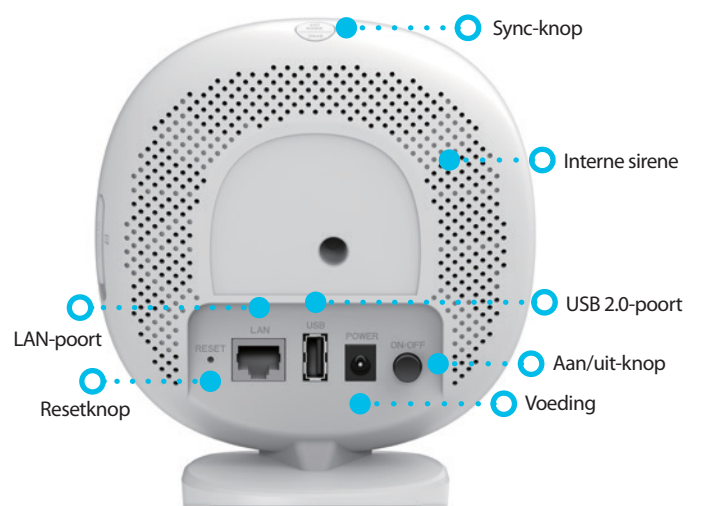

### Uitgebreide mogelijkheden

De mydlink™ Pro Wire-Free Camera Kit heeft alle eigenschappen die u nodig hebt om uw woning te bewaken. De camera is volledig draadloos, zodat u hem vrijwel overal in en rond uw woning kunt plaatsen en met 1080p Full HD-video's kunt u meer details vastleggen. Dankzij tweeweg audio op de camera's kunt u via de mydlink™ app luisteren en antwoorden. Met mydlink™ Cloud Recording kunnen video's op uw persoonlijke privé-opslag worden bewaard. De hub ondersteunt tot vier Wire-Free Camera's, zodat u indien nodig extra camera's kunt toevoegen. Hij is bovendien voorzien van een geïntegreerde MicroSD<sup>2</sup>-kaartsleuf en een USB-poort voor een externe harde schijf, die u kunt gebruiken als video's en foto's lokaal wilt opslaan.

### Smart Home compatibel

Roep het livebeeld van uw camera op met uw stem! Ervaar het handsfree bedieningsgemak via Amazon Alexa en Google Assistant met compatibele Amazon Echo- en Google Home/Chromecast-apparaten (apart verkrijgbaar) om eenvoudig te zien wat er thuis gebeurt terwijl u uw handen vol heeft. Maak uw huis slimmer door het te automatiseren met behulp van IFTTT. Schakel automatisch een lamp in zodra er beweging of geluid wordt gedetecteerd of laat u per sms of e-mail waarschuwen.

## Productafbeeldingen

Voorraanzicht

Camera (DCS-2800LH-EU)

Achteraanzicht

Voorraanzicht

Hub (DCS-H100)

Achteraanzicht