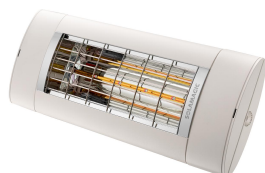

<b>Nom du produit</b>	SM-S1-PLUS-2000-W
<b>Artikelnummer</b>	9300177
<b>Fabricant</b>	SOLAMAGIC

### Description du produit

SOLAMAGIC S1+ 2000W Chauffage infrarouge Premium Blanc

Le nouveau radiateur infrarouge premium SOLAMAGIC S1+ avec lampe HP-Solastar, système de montage rapide, boîtier en aluminium, disponible en blanc, titane, nano-anthracite en 1400/2000W, IP 44, 520x200x92 mm, 3.0 / 3 , 2 kg, 230V.