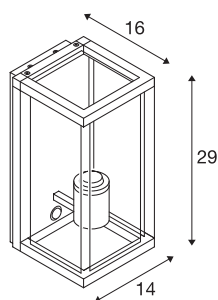

QUADRULO SENSOR WL

Applique murale d'extérieur apparente E27 anthracite avec capteur

Applique murale en aluminium de la série QUADRULO avec surface lumineuse transparente. Grâce à sa classe de protection IP élevée, le luminaire, disponible avec ou sans détecteur de mouvement, convient pour une utilisation à l'extérieur. Le raccord électrique se fait directement à la tension de réseau 230 V.

INFORMATIONS TECHNIQUES

N° art.	1002402
Nombre de douilles	1
Code IP	IP 44
Montage	Apparent
Infos de montage	Mur
Tension nominale primaire	220-240V ~50/60Hz
Indice de protection	I
Wattage	15 W
Température ambiante min.	-10 °C
Température ambiante max.	40 °C
Coloris	anthracite
Faisceau lumineux	diffus
Largeur	14 cm
Hauteur	29 cm
Profondeur	16 cm
Poids net	2.256 kg
Poids brut	2.871 kg
BIG WHITE, page	629