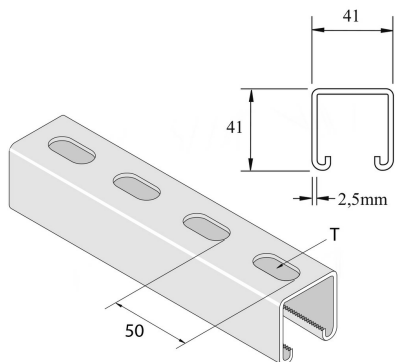

## Rail de montage

Exec. Std.		Sendzimir							
HD	Référence	↕ mm	↔ mm	→  ← mm	↔ mm	kg/m	📦	Magasin	Unité
-	<b>OP1000TX6</b>	41	41	2,5	6000	2,730	300	X	M
HD	<b>P1000TX6</b>	41	41	2,5	6000	2,730	300	X	M
HD	<b>P1000TX3</b>	41	41	2,5	3000	2,730	150	X	M