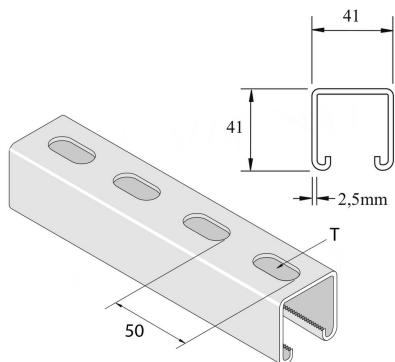

## Rail de montage

Exec. Std.

Sendzimir

HD	Référence	↕ mm	↔ mm	→  ← mm	↔ mm	kg/m	📦	Magasin	Unité
-	<b>OP1000TX6</b>	41	41	2,5	6000	2,730	300	X	M
HD	<b>P1000TX6</b>	41	41	2,5	6000	2,730	300	X	M
HD	<b>P1000TX3</b>	41	41	2,5	3000	2,730	150	X	M