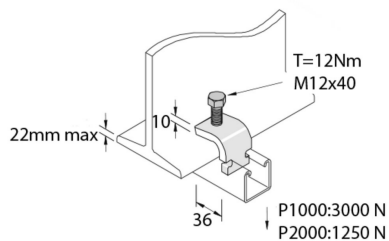

HDP2489

Etrier de Fixation T M12

Exec. Std.		Galvanisé à chaud							
HD	Référence	↕ mm	↔ mm	→ ← mm	↔ mm	kg/stk	📦	Magasin	Unité
-	HDP2489	51			46	0,250	10	X	STK

A commander par emballage complet.