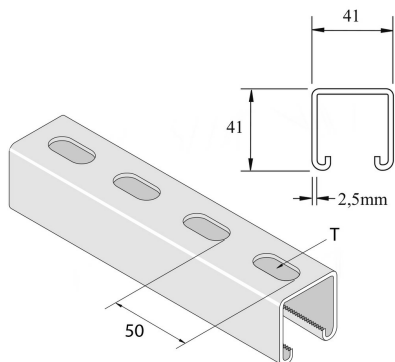

P1000T

Rail de montage

Exec. Std.

Sendzimir

| HD | Référence | ↕ mm | ↔ mm | → ← mm | ↔ mm | kg/m | 📦 | Magasin | Unité |
|----|------------------|---------|---------|------------|---------|-------|-----|---------|-------|
| - | OP1000TX6 | 41 | 41 | 2,5 | 6000 | 2,730 | 300 | X | M |
| HD | P1000TX6 | 41 | 41 | 2,5 | 6000 | 2,730 | 300 | X | M |
| HD | P1000TX3 | 41 | 41 | 2,5 | 3000 | 2,730 | 150 | X | M |