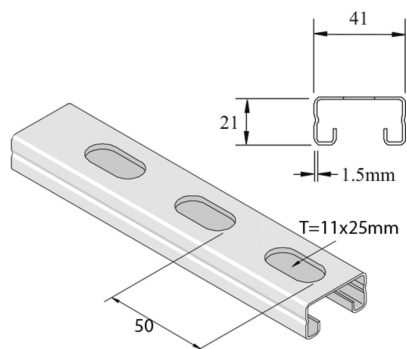

## Rail de montage

Exec. Std.		Sendzimir							
Mat. Opt. PE		Revêtement en poudre							
HD	Référence	↕ mm	↔ mm	→  ← mm	↔ mm	kg/m	📦	Magasin	Unité
-	<b>P4000T10X6</b>	21	41	1,5	6000	1,160	300	X	M
-	<b>P4000T10X3</b>	21	41	1,5	3000	1,160	150	X	M