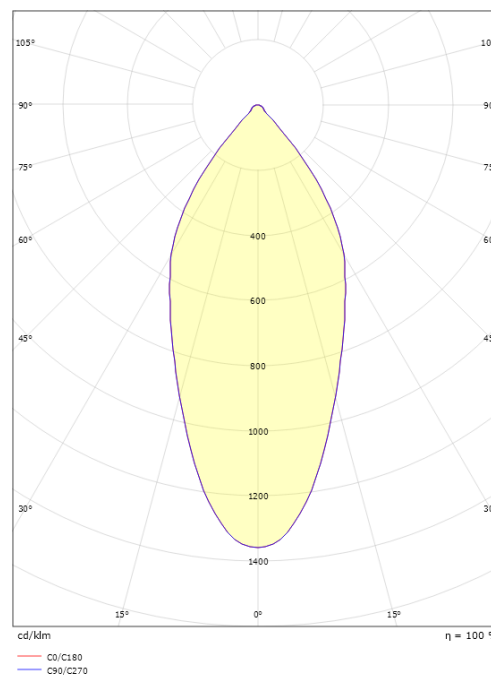

Emballage

Dimensions de l'emballage (mm): 110 x 115 x 110