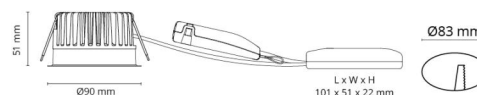

Source lumineuse

Type de source lumineuse: LED (non interchangeable)
Source lumineuse incluse: Oui
Luminous flux: 760lm
Efficacité: 69 lm/W
Température des couleurs: 3000K
Rendu des couleurs (CRI): Ra 98
Facteur MacAdams: SDCM: 2
Durée de vie: L90/B10>50,000
Distribution de la lumière: Directe
Optique: Reflector
Faisceau: 42°
UGR: UGR<19