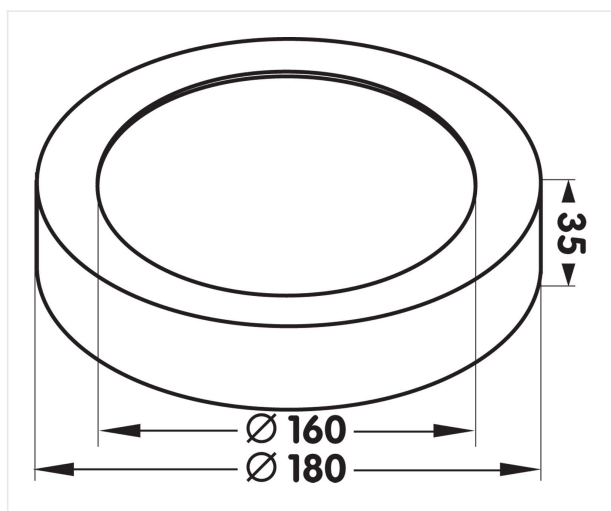

Moon sensor 180 noir

Plafonnier LED équipé d'un détecteur de mouvement et d'un crépusculaire intégré. Il convient particulièrement bien pour les cages d'escaliers, débarras, garages ou caves. Réglage facile de la sensibilité, la durée d'allumage et la fonction de veille.

14 W 230 V IP54 CCT 3000K Im 1200 IRC >80 PF 0,96

Référence	MN18014WBS
Prix excl. TVA	€ 106,00

Diamètre	180 mm
Hauteur	35 mm
Matériel	Aluminium
Couleur	noir RAL 9005
LED	SMD LEDs Samsung
Temp de couleur	3000K
Lumen	1200 lm
Courant Led	180 mA
CRI	>80
IP	IP54
Power factor	0,96
Label énergétique	D