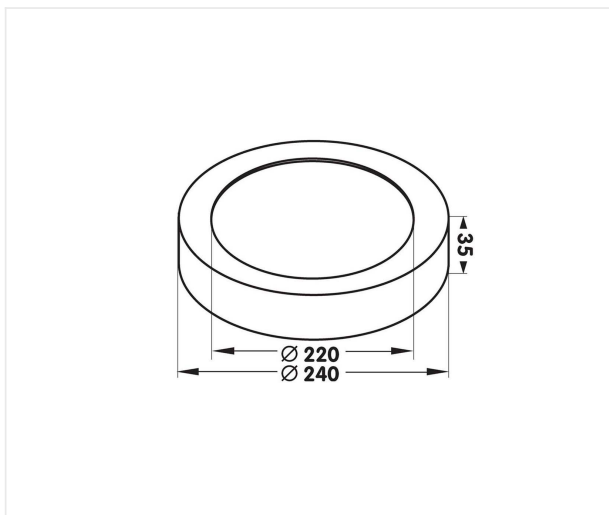

Moon Sensor Emergency noir

Plafonnier LED équipé d'un détecteur de mouvement et d'un crépusculaire intégré et unité de secours. Il convient particulièrement bien pour les cages d'escaliers, débarras, garages ou caves. Réglage facile de la sensibilité, la durée d'allumage et la fonction de veille.

20 W 230 V IP54 CCT 3000K Im 1600 IRC >80 PF 0,96

Référence	MN24018WBSE
Prix excl. TVA	€ 207,50

Diamètre	240 mm
Hauteur	35 mm
Matériel	Aluminium
Couleur	Noir mat RAL 9005
LED	SMD LEDs Samsung
Temp de couleur	3000K
Lumen	1600 lm
Courant Led	300 mA
CRI	>80
IP	IP54
Power factor	0,96
Durée de vie batterie	2 ans
Label énergétique	D