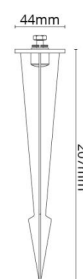

Hovden Graphite Piquet Aluminium

Codes-articles: 630026
EAN: 7021986300260

Aluminium
Graphite
Aluminium

Matériaux et finition

Embase:
Couleur:
Matériau de la verrine:

Montage/Connexion

Montage: Extérieurs

Dimensions (mm)

Longueur (mm) L: 207
Largeur (mm) W: 44
Hauteur (mm) H: 207
Poids (kg) brutto/netto: 0.1 / 0.8

Emballage

Dimensions de l'emballage (mm): 207 x 44 x 207

7 0 2 1 9 8 6 3 0 0 2 6 0