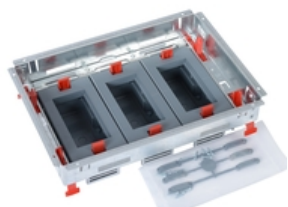

Brochure
BOÎTES DE SOLET COLO

Images

Media

Installation d'une boîte de sol version standard avec supports d'appareillages horizontaux
<https://www.youtube.com/embed/HOf1UT7yTa8>

Legrand boîtes de sol une gamme vraiment universelle
<https://www.youtube.com/embed/2kdMMWvAzfM>