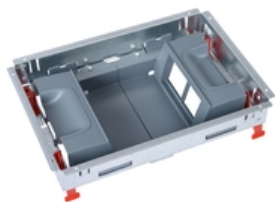

Kit support 2x4 modules - pour couvercle tapis-plain - pour montage vertical d'appareillage Mosaic - pour plancher technique avec kit électro-isolant réf. 088026 - pour sol béton avec boîte encastrément (réf. 088090 ou 088080+088081)

Réf. 088023

<https://ecatalog.be/fr/produit/088023>

Caractéristiques

<p>Description de facturation: Kit support 2x4 mod vert encastré pr tapis plain</p> <p>Serie: IK-4</p> <p>Fabricant: Legrand</p> <p>Groupe produit: 89</p>	<p>Code marchandise: 85389099</p> <p>EAN-code: 3414970755148</p> <p>Poids net: 0,615 Kg</p>	<p>Emballage mini: 1</p> <p>Assortiment Clé: B</p>
<p>nombre d'appareils encastrables: 4</p> <p>nombre d'entrées de conduit: 1</p> <p>longueur: 281.3 mm</p>	<p>largeur: 198.3 mm</p> <p>profondeur: 67.7 mm</p> <p>modèle: forme de support</p>	<p>type de montage appareil d'installation: visser</p> <p>nombre de délestages de traction: 4</p> <p>matériau: autre</p>

Images

Media

Installation d'une boîte de sol version standard avec supports d'appareillages verticaux

<https://www.youtube.com/embed/CEL0J7TDuU0>

Installation de la boîte d'encastrement universelle réglable