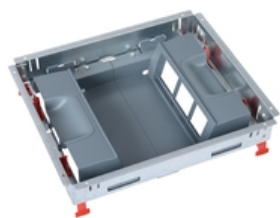

Media

Installation d'une boîte de sol version standard avec supports d'appareillages verticaux

<https://www.youtube.com/embed/CEL0J7TDuU0>

Installation de la boîte d'encastrement universelle réglable

<https://www.youtube.com/embed/ZgtT3i0nuI0>

Legrand boîtes de sol une gamme vraiment universelle

<https://www.youtube.com/embed/2kdMMWvAzfM>