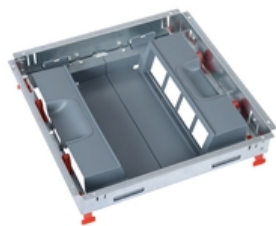

Kit support 2x8 modules - pour couvercle tapis-plain - pour montage vertical d'appareillage Mosaic - pour plancher technique avec kit électro-isolant réf. 088028 - pour sol béton avec boîte encastrement (réf. 088092 ou 088080+088083)

Réf. 088025

<https://ecatalog.be/fr/produit/088025>

Caractéristiques

<p>Description de facturation: Kit support 2x8 mod vert encastré pr tapis plain</p> <p>Serie: IK-4</p> <p>Fabricant: Legrand</p> <p>Groupe produit: 89</p>	<p>Code marchandise: 85389099</p> <p>EAN-code: 3414970755162</p> <p>Poids net: 1,139 Kg</p>	<p>Emballage mini: 1</p> <p>Assortiment Clé: A</p>
<p>nombre d'appareils encastrables: 8</p> <p>nombre d'entrées de conduit: 1</p> <p>longueur: 281.3 mm</p>	<p>largeur: 281.3 mm</p> <p>profondeur: 67.7 mm</p> <p>modèle: forme de support</p>	<p>type de montage appareil d'installation: visser</p> <p>nombre de délestages de traction: 4</p> <p>matériau: autre</p>

Images

Media

Installation d'une boîte de sol version standard avec supports d'appareillages verticaux

<https://www.youtube.com/embed/CEL0J7TDuU0>

Installation de la boîte d'encastrement universelle réglable