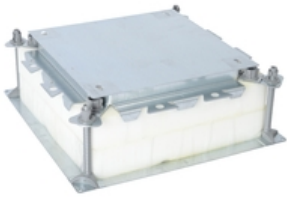

PEP
Pep files - plastic

Certificat
RoHS

Brochure
BOÎTES DE SOLET COLO

Images

Media

Installation d'une boîte de sol dans une boîte d'encastrement auto-ajustable
<https://www.youtube.com/embed/DC_f_k6fnwk>

Installation floor box with carpet edge with vertical placement of switchgear
<https://www.youtube.com/embed/vlndaJTfFA>

Legrand boîtes de sol une gamme vraiment universelle
<https://www.youtube.com/embed/2kdMMWvAzfM>