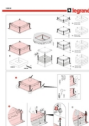

Notice Produit
LE07871AA-02.pdf