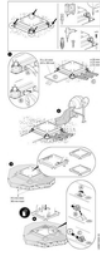

Boîte d'encastrement - hauteur auto-ajustable de 65mm à 90mm - montage vertical 16 modules ou horizontal 24 modules - pour kits support avec bord tapis-plain ou affleurant - pour sol béton - 4 faces avec entrées tubes 20/25/32mm

Réf. 088092

<https://ecatalog.be/fr/produit/088092>

Caractéristiques

| | | |
|--|---|---|
| <p>Description de facturation: Boîte d'encastrement 16/24mod auto-ajustable de 65mm à 90mm Serie: IK-4 Fabricant: Legrand Groupe produit: 89</p> | <p>Code marchandise: 39259080 EAN-code: 3414970755759 Poids net: 2,239 Kg</p> | <p>Emballage mini: 1 Assortiment Clé: A</p> |
| <p>dimension nominale: 225 mm hauteur min. de la chape de béton: 65 mm plage de nivellement: 90 mm adapté à un canal noyé recouvert d'une chape: Oui adapté à un canal noyé ras-le-sol fermé: Oui</p> | <p>hauteur de canal: 25 - 38 mm largeur de canal: 75 - 225 mm ouverture d'encastrement du boîtier sur-sol: Non ouverture d'encastrement de l'unité d'encastrement: carré plancher: Non</p> | <p>nombre d'appareils encastrables: 12 matériau de la paroi latérale: acier possibilité d'intégration de joints: Non possibilité de découplage de la partie supérieure et de la partie inférieure: Oui</p> |

Images

Media

Installation d'une boîte d'encastrement auto ajustable
<https://www.youtube.com/embed/gU4iPcjdKFM>

Installation de la boîte d'encastrement universelle réglable
<https://www.youtube.com/embed/ZgtT3i0nuI0>