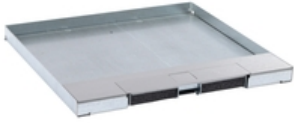

Images

Media

Installation d'une boîte de sol version affleurante avec supports d'appareillage horizontaux

<https://www.youtube.com/embed/DThgb3uOz8U>

Remplacement d'une boîte de sol version standard par une version affleurante sans toucher au câblage

<https://www.youtube.com/embed/InvVJ9EICy4>

Installation d'une boîte de sol version affleurante supports d'appareillage verticaux

<https://www.youtube.com/embed/OVbYh06foeU>

Legrand boîtes de sol une gamme vraiment universelle

<https://www.youtube.com/embed/2kdMMWvAzfM>