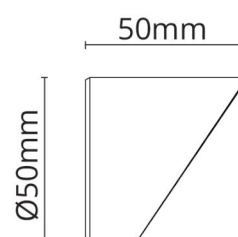

Hovden Graphite Mini Visière Aluminium

Codes-articles: 630027
EAN: 7021986300277

Aluminium
Graphite
Aluminium

Matériaux et finition

Embase:
Couleur:
Matériau de la verrine:

Montage/Connexion

Montage: Extérieurs

Dimensions (mm)

Longueur (mm) L: 50
Largeur (mm) W: 50
Hauteur (mm) H: 50
Poids (kg) brutto/netto: 0.037 / 0.1

Emballage

Dimensions de l'emballage (mm): 50 x 50 x 50

7 0 2 1 9 8 6 3 0 0 2 7 7