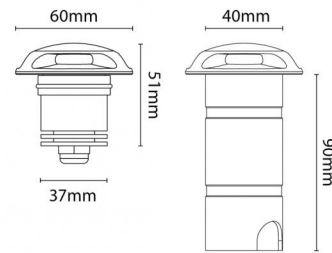

### Montage/Connexion

Montage: Encastré, Extérieurs  
 Module: 3U  
 Câble: Câble 1m

### Dimensions (mm)

Longueur (mm) L: 51  
 Largeur (mm) W: 60  
 Hauteur (mm) H: 51  
 Profondeur (D): 51  
 Cut-out (mm): 40  
 Poids (kg) brutto/netto: 0.365 / 0.352

### Emballage

Dimensions de l'emballage (mm): 120 x 85 x 65

7 0 2 1 9 8 6 3 0 0 1 5 4