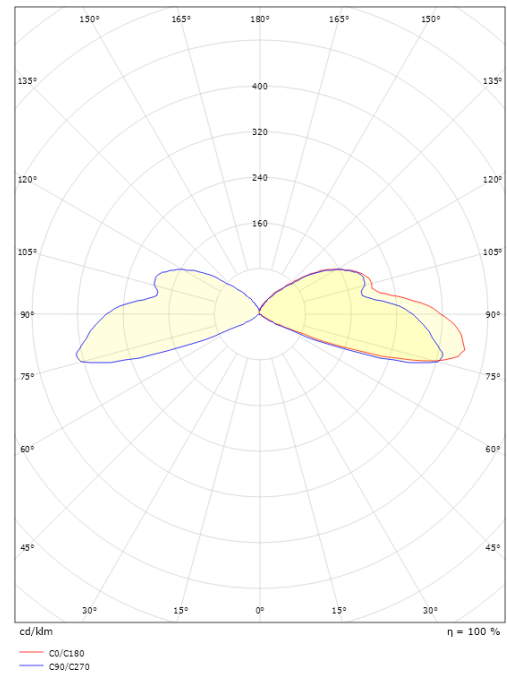

Luna Deco 3U 13lm 3000K Ra>80 dimmable, en fonction du alimentation

Codes-articles: **630015**
EAN: 7021986300154

Électrique

Wattage: 3W
System wattage: 3W
Tension: 24V

Source lumineuse

Type de source lumineuse: LED (non interchangeable)
Source lumineuse incluse: Oui
Luminous flux: 13lm
Efficacité: 4 lm/W
Température des couleurs: 3000K
Rendu des couleurs (CRI): Ra>80
Facteur MacAdams: SDCM: 3
Durée de vie: L80/B20>50,000
Distribution de la lumière: Indirecte
Optique: Lentille

Contrôle/Dimming

Type: dimmable, en fonction du alimentation

Protection

Classe Isolation: Classe III

Énergie et approbations

Classe énergétique (2021-): G

Matériaux et finition

Embase: Aluminium et acier inoxydable
Matériau de la verrine: PMMA (Polyméthacrylate de méthyle)

Montage/Connexion

Montage: Encastré, Extérieurs
Module: 3U
Câble: Câble 1m

Dimensions (mm)

Longueur (mm) L: 51
Largeur (mm) W: 60
Hauteur (mm) H: 51
Profondeur (D): 51
Cut-out (mm): 40
Poids (kg) brutto/netto: 0.365 / 0.352

Emballage

Dimensions de l'emballage (mm): 120 x 85 x 65

7 0 2 1 9 8 6 3 0 0 1 5 4