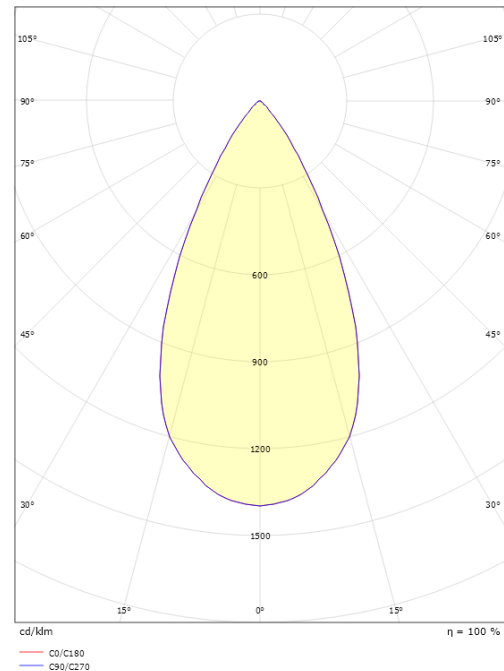

Luna Mini Graphite 92lm 3000K Ra>80 dimmable, en fonction du alimentation

Codes-articles: 630016
 EAN: 7021986300161

Électrique

Wattage: 1,5W
 System wattage: 1.5W
 Tension: 24V

Source lumineuse

Type de source lumineuse: LED (non interchangeable)
 Source lumineuse incluse: Oui
 Luminous flux: 92lm
 Efficacité: 61 lm/W
 Température des couleurs: 3000K
 Rendu des couleurs (CRI): Ra>80
 Facteur MacAdams: SDCM: 3
 Durée de vie: L80/B20>50,000
 Distribution de la lumière: Directe
 Optique: Lentille
 Groupe de risque photobiologique: RG 1

Montage/Connexion

Montage: Encastré, Extérieurs

Dimensions (mm)

Longueur (mm) L: 46
 Largeur (mm) W: 28
 Hauteur (mm) H: 46
 Profondeur (D): 46
 Cut-out (mm): 25
 Poids (kg) brutto/netto: 0.106 / 0.072

Emballage

Dimensions de l'emballage (mm): 56 x 28 x 56

7 021986300161