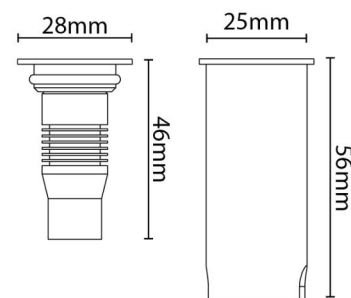

Luna Mini Graphite 92lm 3000K Ra>80 dimmable, en fonction du alimentation

Codes-articles: 630016
 EAN: 7021986300161

Électrique

Wattage: 1,5W
 System wattage: 1.5W
 Tension: 24V

Source lumineuse

Type de source lumineuse: LED (non interchangeable)
 Source lumineuse incluse: Oui
 Luminous flux: 92lm
 Efficacité: 61 lm/W
 Température des couleurs: 3000K
 Rendu des couleurs (CRI): Ra>80
 Facteur MacAdams: SDCM: 3
 Durée de vie: L80/B20>50,000
 Distribution de la lumière: Directe
 Optique: Lentille
 Groupe de risque photobiologique: RG 1

Contrôle/Dimming

Type: dimmable, en fonction du alimentation

Protection

Classe Isolation: Classe III

Énergie et approbations

Classe énergétique (2021-): D

Matériaux et finition

Embase: Aluminium et acier inoxydable
 Couleur: Graphite
 Matériau de la verrine: PMMA (Polyméthacrylate de méthyle)

Montage/Connexion

Montage: Encastré, Extérieurs

Dimensions (mm)

Longueur (mm) L: 46
 Largeur (mm) W: 28
 Hauteur (mm) H: 46
 Profondeur (D): 46
 Cut-out (mm): 25
 Poids (kg) brutto/netto: 0.106 / 0.072

Emballage

Dimensions de l'emballage (mm): 56 x 28 x 56

7 021986300161