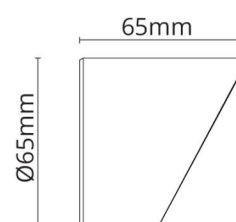

Hovden Graphite Midi Visière Aluminium

Codes-articles: 630028
EAN: 7021986300284

Aluminium
Graphite
Aluminium

Matériaux et finition

Embase:
Couleur:
Matériau de la verrine:

Montage/Connexion

Montage: Extérieurs

Dimensions (mm)

Longueur (mm) L: 65
Largeur (mm) W: 65
Hauteur (mm) H: 65
Poids (kg) brutto/netto: 0.06 / 0.1

Emballage

Dimensions de l'emballage (mm): 65 x 65 x 65

7 0 2 1 9 8 6 3 0 0 2 8 4