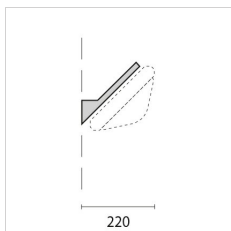

Données

photométriques

Dessin technique

ACCESSOIRES

SUPERDELTA OVALE

008943
Console
Noir