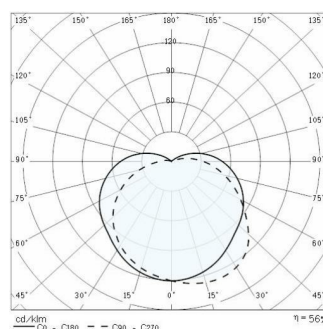

SUPERDELTA OVALE

Code	001704
Douille:	E27
Source lumineuse:	LAMPES À INCANDESCENCE (A60)
Puissance:	1x60 W
Couleur / RAL:	BK-81 / Noir / Poudrée
Insulation class:	II
Degree of protection:	IP54
IK-J-xxIP:	IK06 1J xx3
Optique:	Optique symétrique extra diffusante
Ta MIN de l'appareil:	-30°
Ta MAX de l'appareil:	45°

Données

photométriques

Dessin technique

ACCESSOIRES

SUPERDELTA OVALE

008943
Console
Noir