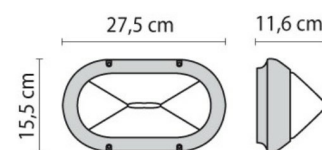

SUPERDELTA OVALE

Code	001704
Douille:	E27
Source lumineuse:	LAMPES À INCANDESCENCE (A60)
Puissance:	1x60 W
Couleur / RAL:	BK-81 / Noir / Poudrée
Insulation class:	II
Degree of protection:	IP54
IK-J-xxIP:	IK06 1J xx3
Optique:	Optique symétrique extra diffusante
Ta MIN de l'appareil:	-30°
Ta MAX de l'appareil:	45°

Description

Appareil pour installation en applique, au plafond, sur console et sur poteau pour intérieur et extérieur, composé de :

- Boîtier, cercle, grille et VISA en technopolymère
- Diffuseur en verre pressé satiné intérieurement
- Classe II
- Réflecteur en aluminium pour les versions à incandescence
- Joints en polymères
- Vis de fermeture en acier inox

Données

photométriques

Dessin technique

ACCESSOIRES

SUPERDELTA OVALE

008943
Console
Noir