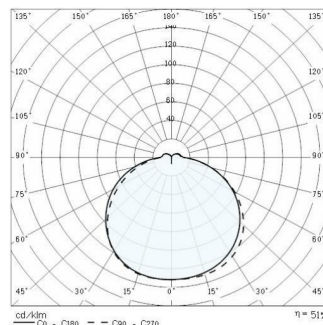

DROP 22

Code	004961
Douille:	E27
Source lumineuse:	LAMPES À INCANDESCENCE (A60)
Puissance:	1x60 W
Couleur / RAL:	WH-87 / Blanc / Poudrée
Insulation class:	II
Degree of protection:	IP55
IK-J-xxIP:	IK06 1J xx3
Optique:	Optique symetrique extra diffusante
Ta MIN de l'appareil:	-30°
Ta MAX de l'appareil:	25°

Données

photométriques

Dessin technique

DROP 22

008342
Flèche
Vert

008343
Extincteur
Rouge

008344
Homme
Bleu

008345
Femme
Bleu