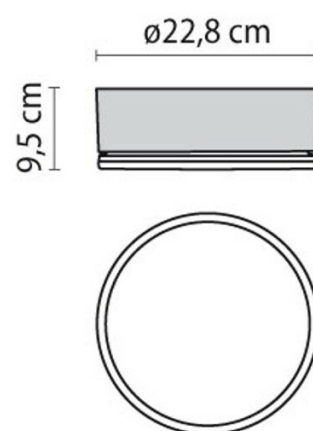

DROP 22

Code	004961
Douille:	E27
Source lumineuse:	LAMPES À INCANDESCENCE (A60)
Puissance:	1x60 W
Couleur / RAL:	WH-87 / Blanc / Poudrée
Insulation class:	II
Degree of protection:	IP55
IK-J-xxIP:	IK06 1J xx3
Optique:	Optique symetrique extra diffusante
Ta MIN de l'appareil:	-30°
Ta MAX de l'appareil:	25°

Description

Appareil pour installation en applique et au plafond, aussi bien à l'intérieur qu'à l'extérieur, composé de :

- Boîtier en technopolymère blanc ou peint
- Diffuseur en verre pressé satiné à l'intérieur et à l'extérieur
- Classe II
- Réflecteur aluminium
- Joint en polymère expansé
- Possibilité d'alimentation y compris avec un tube latéral de Ø 20 mm
- Clips en acier chromé pour un accrochage rapide du diffuseur à la base
- Des pictogrammes de signalisation sont disponibles

Données

photométriques

Dessin technique

DROP 22

008342
Flèche
Vert

008343
Extincteur
Rouge

008344
Homme
Bleu

008345
Femme
Bleu