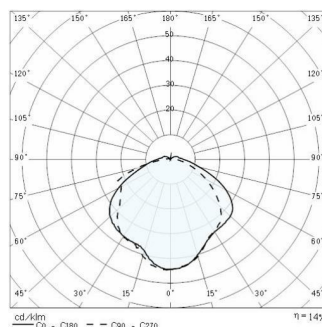

Données

photométriques