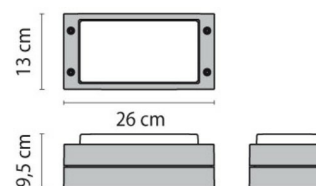

Dessin technique