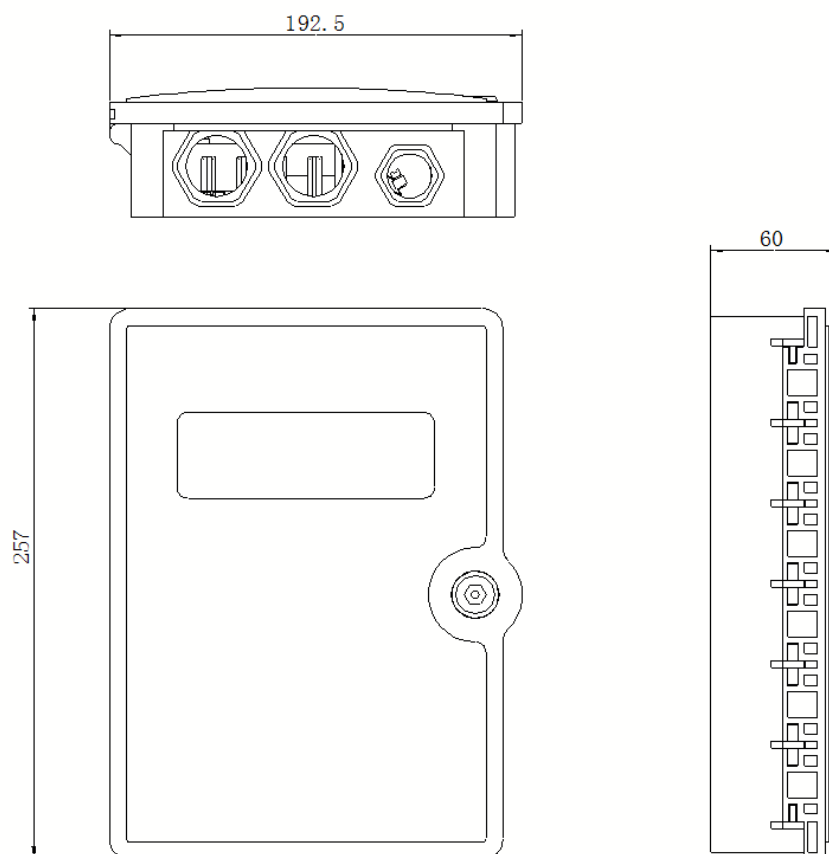

# Coffret D'Épissure Enbeam IP54 Verrouillable 24 Fibres

Référence du produit: 208-183

**excel**  
without compromise.

- ✕ Indice IP54 jusqu'à 1,5mètres
- ✕ Comprend jusqu'à 24fibres simples
- ✕ Scellé mécaniquement (compression)
- ✕ Plateaux d'épissure interne
- ✕ Gestion intégrée de la fibre
- ✕ Convient aux coupleurs PLC

## Présentation du produit

Le coffret d'épissure Excel verrouillable IP54 peut être utilisé pour raccorder la fibre au panneau enfichable interne ; 24 fibres simples lorsque vous utilisez les adaptateurs LC quad et 12 lorsque vous utilisez des adaptateurs SC duplex. Le coffret offre également de l'espace pour héberger un coupleur PLC offrant une solution flexible pour réseau optique passif (PON). Le coffret ABS robuste peut être installé dans la plupart des applications internes et externes.

## Caractéristiques du produit

Élément	Valeur
mode de pose	Wall mounted
type de capot	porte
type de porte	unique
couvercle/porte transparent(e)	non
hauteur	257 mm
largeur	192,5 mm
profondeur	60 mm
couleur	gris
numéro RAL	7035
matériau du boîtier/corps	ABS Plastic
convient pour utilisation à l'extérieur	oui
indice de protection (IP)	IP54

### Dessin de produit